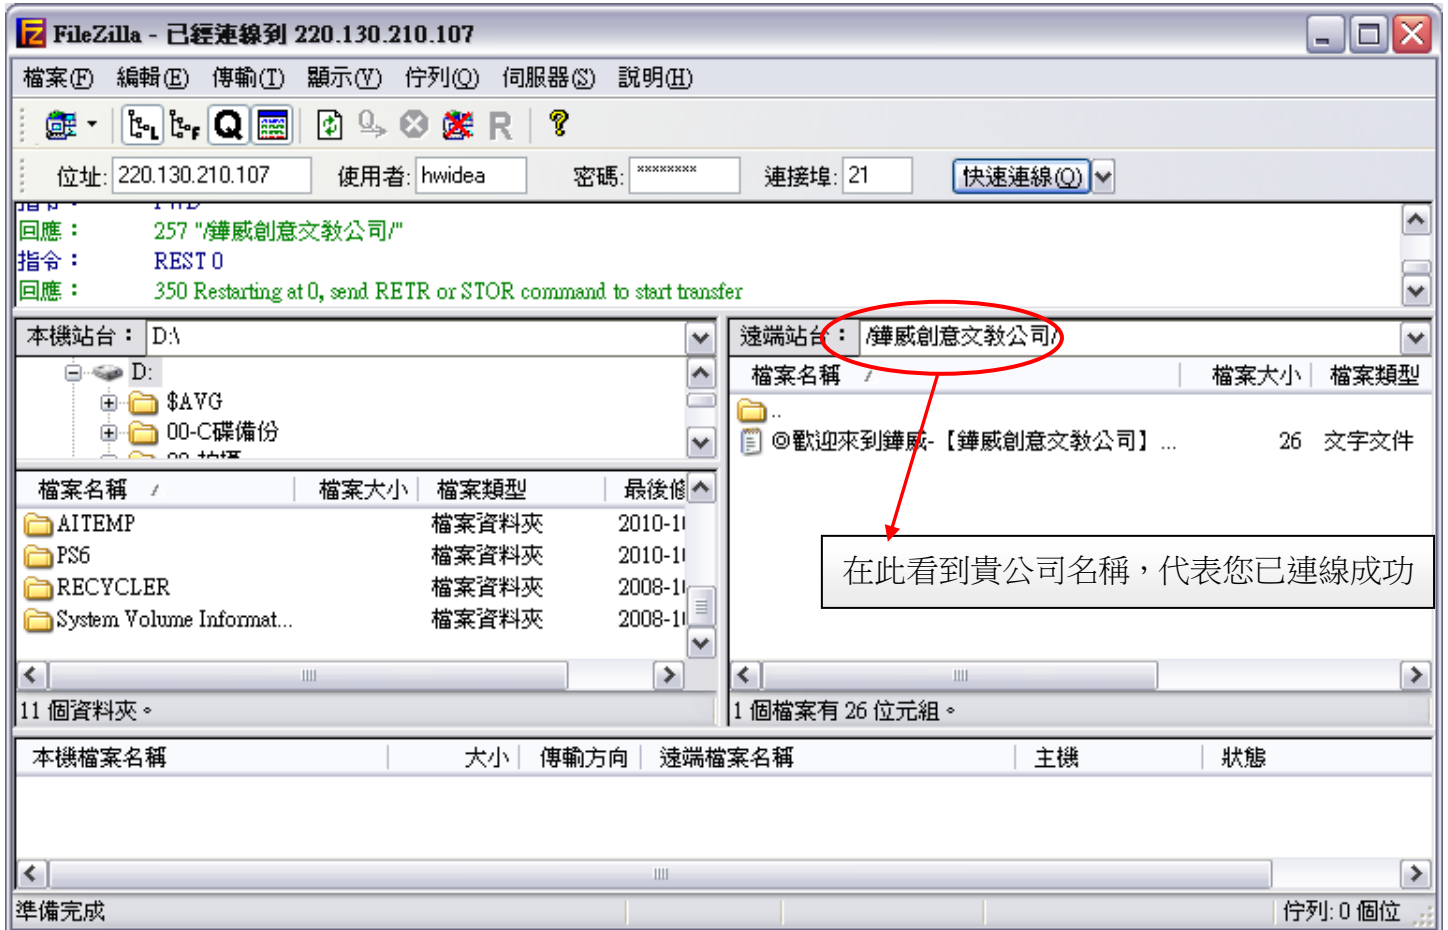

FTP 軟體第一次使用設定說明(專屬帳號)

步驟 1

步驟 2

步驟 3

步驟 4

恭喜您！您已設定成功了

第二次使用的話，就可以直接點選桌面的捷徑進入即可

上傳檔案到我們的 ftp