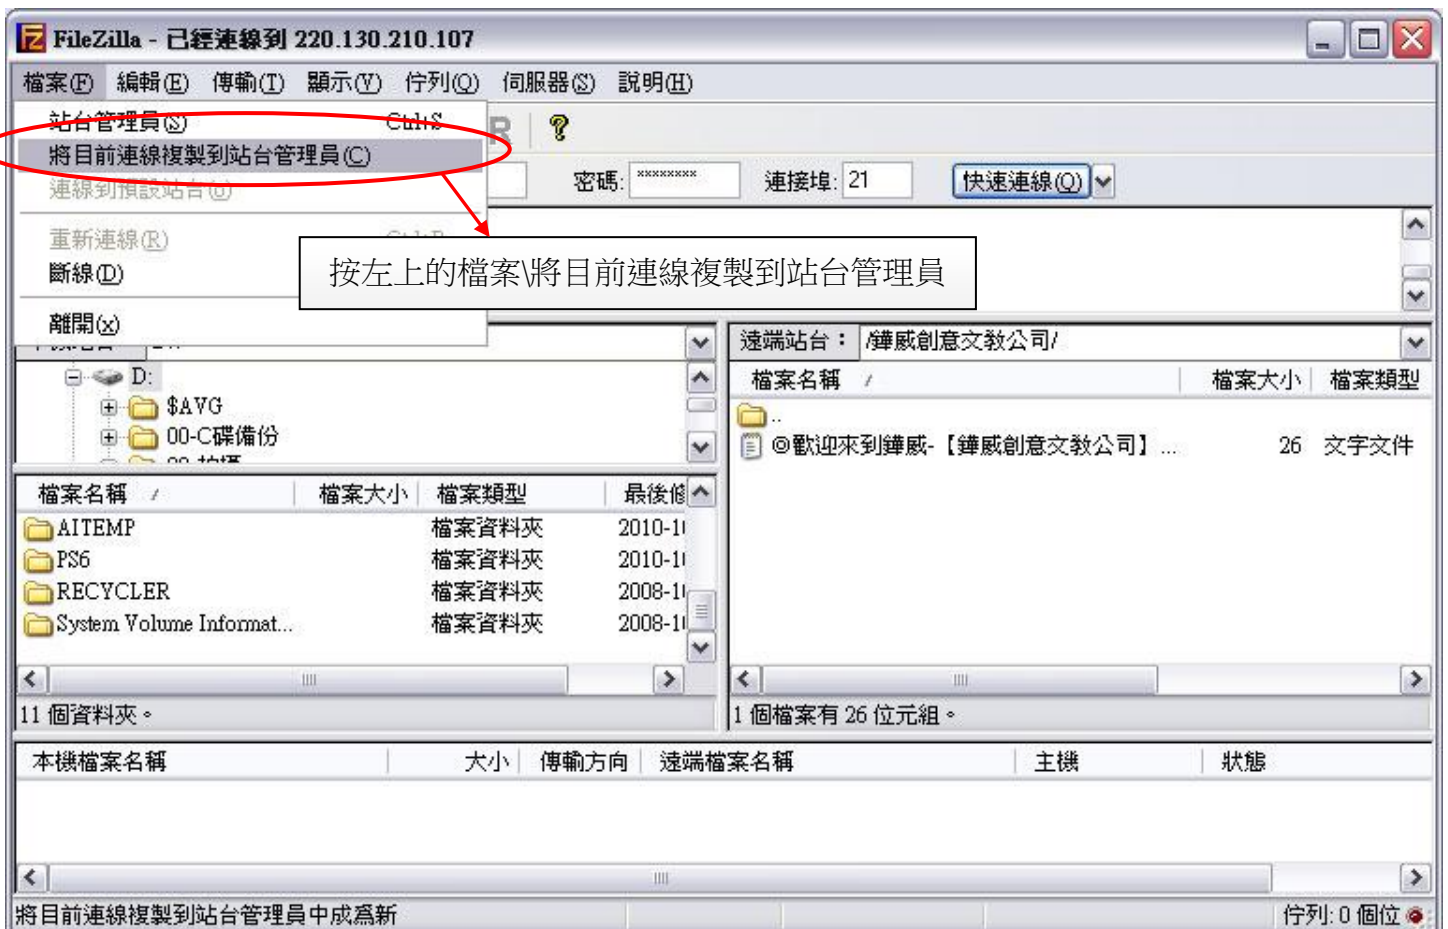

FTP 軟體第一次使用設定說明(專屬帳號)

步驟 1

步驟 2

步驟 3

步驟 4

恭喜您！您已設定成功了

第二次使用的話，就可以直接點選桌面的捷徑進入即可

上傳檔案到我們的 ftp